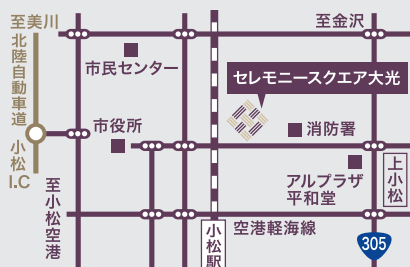

さらに!!

お米5キロ  
プレゼント!!

キャンペーン実施期間: 令和5年6月21日~6月25日まで

20th  
ANNIVERSARY  
CEREMONY SQUARE DAIKO  
おかげさまで  
大光は20周年

お問い合わせはこちらまで、今すぐお電話ください

0120-241-082

〒923-0801 小松市園町口37-1 TEL/0761-20-1082