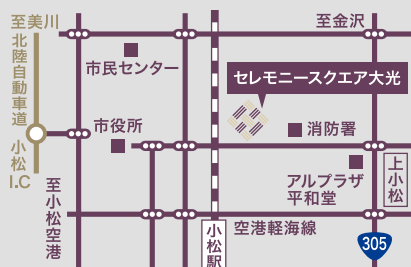

キャンペーン実施期間:令和5年12月12日~12月24日まで

お問い合わせはこちらまで、今すぐお電話ください

**0120-241-082**

〒923-0801 小松市園町口36-3

TEL/0761-20-1082